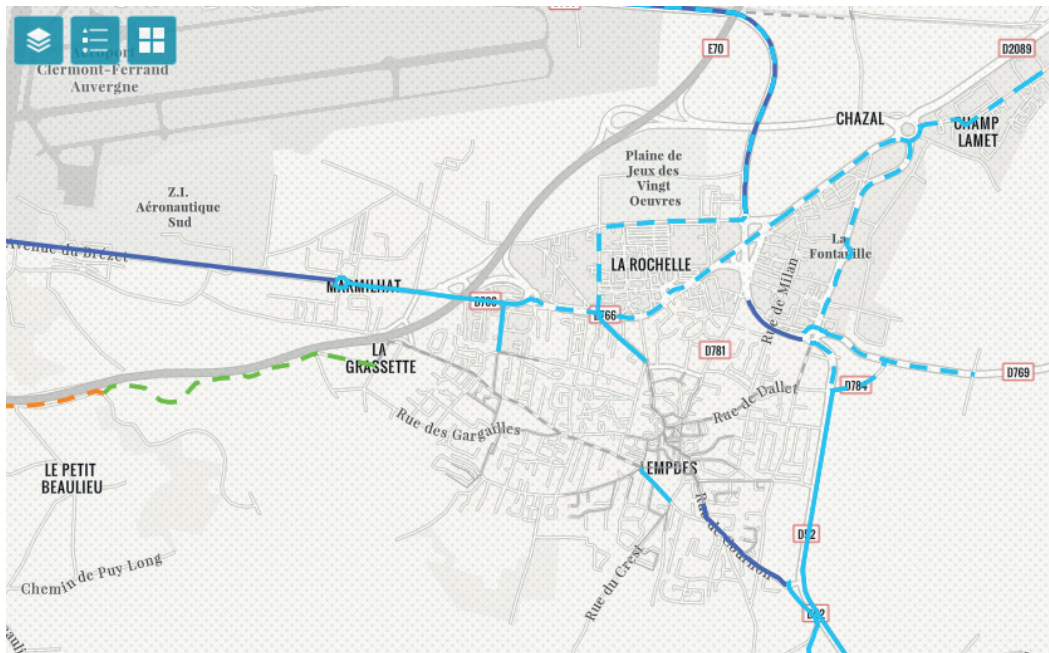

Le réseau cyclable à Lempdes*

Réseau cyclable (existant)

EXISTANT

- Piste cyclable
- Bande cyclable
- Partage de voirie
- Voie verte
- Autre type d'aménagement existant

Schéma cyclable (projet)

PROJET

- Projet de piste cyclable
- Projet de bande cyclable
- Projet de partage de voirie
- Projet de voie verte
- Autre type d'aménagement en projet

* source : <https://www.clermont-metropole.eu/habiter-se-deplacer/deplacement-et-mobilite/a-velo/le-schema-cyclable/>